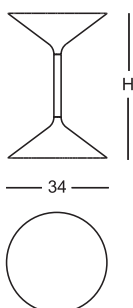

Conos de poliuretano rígido, asta central de acero, lacados brillante en los colores talco, cera, cañamo, naranja, caramelo, granate, verde prado, alga, espresso o negro.

H 36 cm
H 50 cm

Struttura/Frame/Structure/Gestell/Estructura